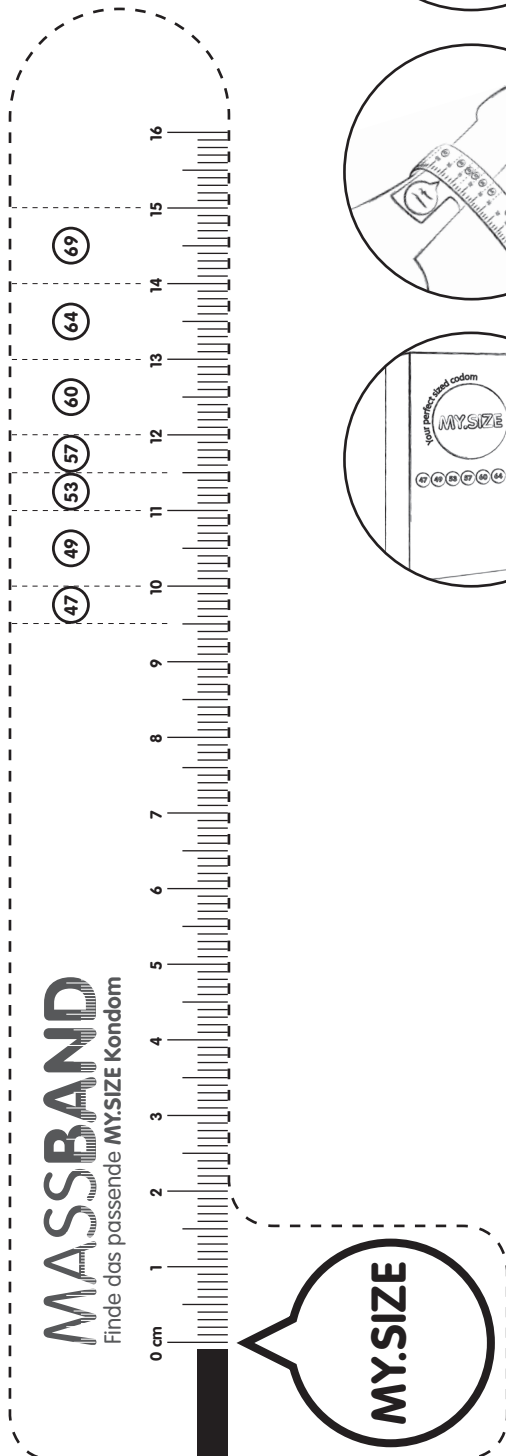

! WICHTIGE INFO: Beim Drucken Seitenanpassung „keine“ auswählen. Sonst wird das Maßband nicht maßstabsgetreu ausgedruckt.